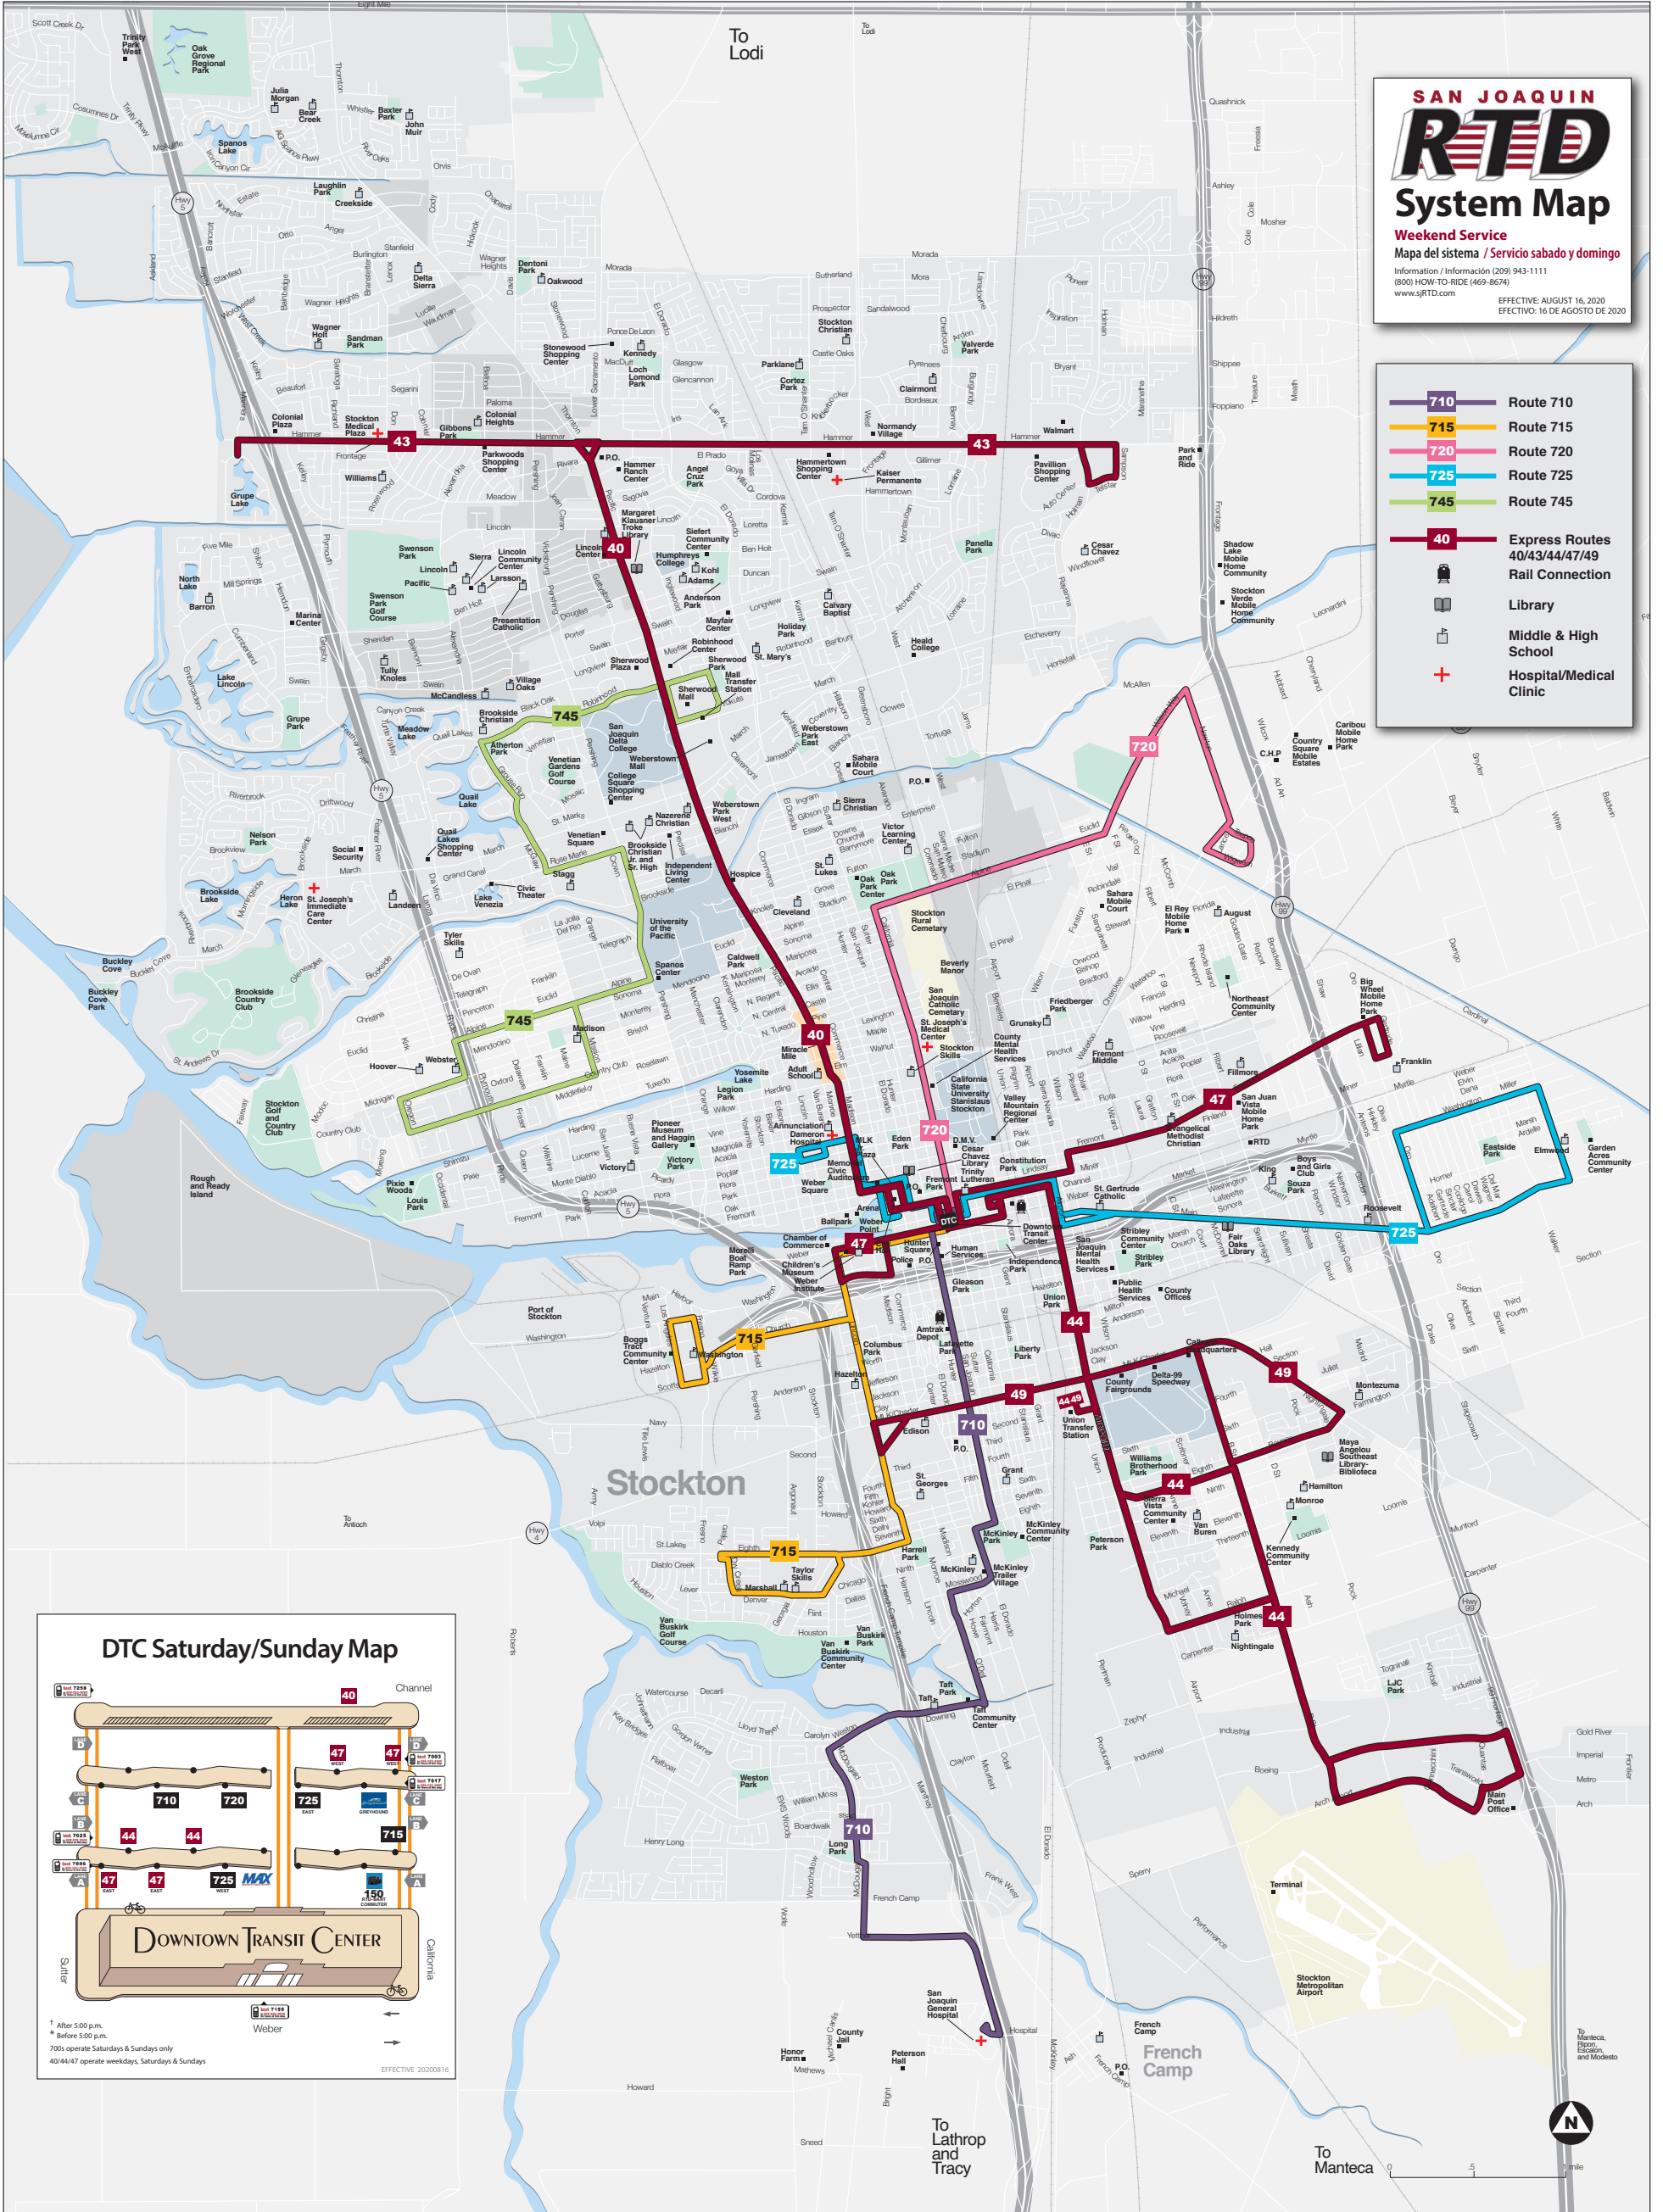

# WEEKEND SYSTEM MAP

EFFECTIVE: AUGUST 16, 2020

Mapa del sistema de sábado y domingo / efectivo: 16 de agosto de 2020

If information is needed in another language, contact (209) 943-1111 / Si necesita información en otro idioma, llame a (209) 943-1111 / ប្រសិនបើមានតម្រូវការព័ត៌មានជាភាសាដទៃទៀតសូមទំនាក់ទំនង (២០៩) ៩៤៣-១១១១ / 如果需要其他语言的信息, 请联系 (209) 943-1111 / Yog cov ntauw ntawv xav tau ua lwm hom lus, hu rau (209) 943-1111 / Kung kailangan ang impormasyon sa ibang wika, makipag-ugnayansa (209) 943-1111 / Nếu quý vị cần thông tin bằng một ngôn ngữ khác, vui lòng gọi số, (209) 943-1111