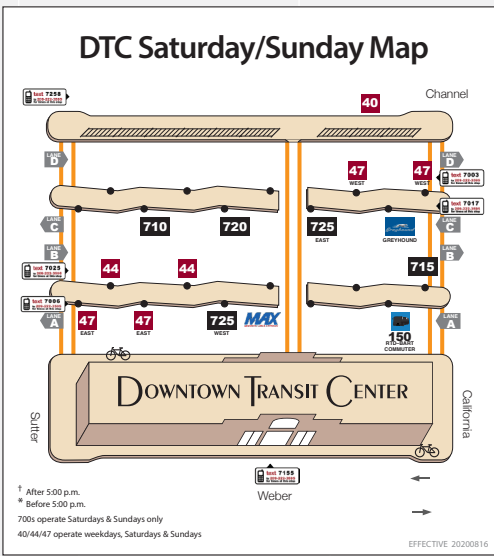

# WEEKEND SYSTEM MAP

EFFECTIVE: AUGUST 16, 2020

Mapa del sistema de sábado y domingo / efectivo: 16 de agosto de 2020

If information is needed in another language, contact (209) 943-1111 / Si necesita información en otro idioma, llame a (209) 943-1111 / ប្រសិនបើមានតម្រូវការព័ត៌មានជាភាសាដទៃទៀតសូមទំនាក់ទំនង (២០៩) ៩៤៣-១១១១ / 如果需要其他语言的信息, 请联系 (209) 943-1111 / Yog cov ntauw ntawv xav tau ua lwm hom lus, hu rau (209) 943-1111 / Kung kailangan ang impormasyon sa ibang wika, makipag-ugnayansa (209) 943-1111 / Nếu quý vị cần thông tin bằng một ngôn ngữ khác, vui lòng gọi số, (209) 943-1111