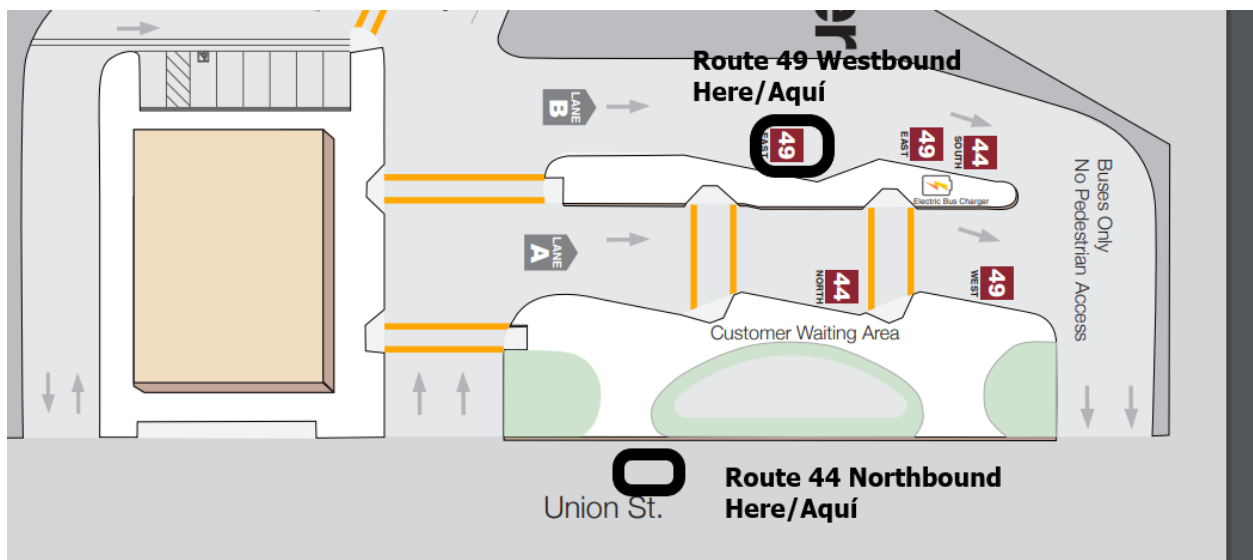

**RUTA 49 y 44**  
**EFFECTIVO**  
**JUEVES, 20 DE FEBRERO DEL 2020**  
**TODO EL DIA**  
**(APROXIMADAMENTE)**

Debido a la construcción en la Union Transfer Station (UTS), la parada de autobús de RTD de la Ruta 49 (Oeste) y la Ruta 44 (Norte) no estarán disponibles.

Por favor de usar la plataforma más cercana a las vías del ferrocarril para la Ruta 49 (Oeste) y la calle Union para la Ruta 44 (Norte).

Planning a trip? Use the following on your smartphone:

Trip Planner