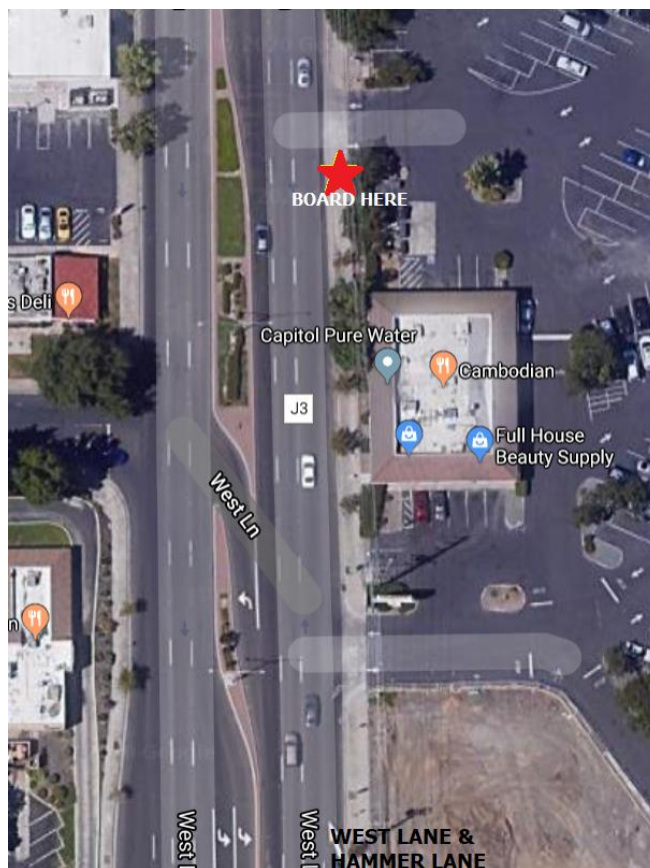

## RUTAS 3 Y 23 EFICAZ

**JUEVES 6 DE FEBRERO DE 2020**  
**9:00 a.m. - 2:00 PM.**  
**(APROXIMADAMENTE)**

Debido a la construcción en West Lane, la parada de autobús RTD en West Lane y Hammer Lane (en dirección norte) no estará disponible.

Suba y descienda en la ubicación del mapa.

Planning a trip? Use the following on your smartphone:

Trip Planner

**Smoking and tobacco-related products are prohibited at RTD bus stops**

**For more information / Para más información: [sjRTD.com](http://sjRTD.com) | (209) 943-1111 |     **