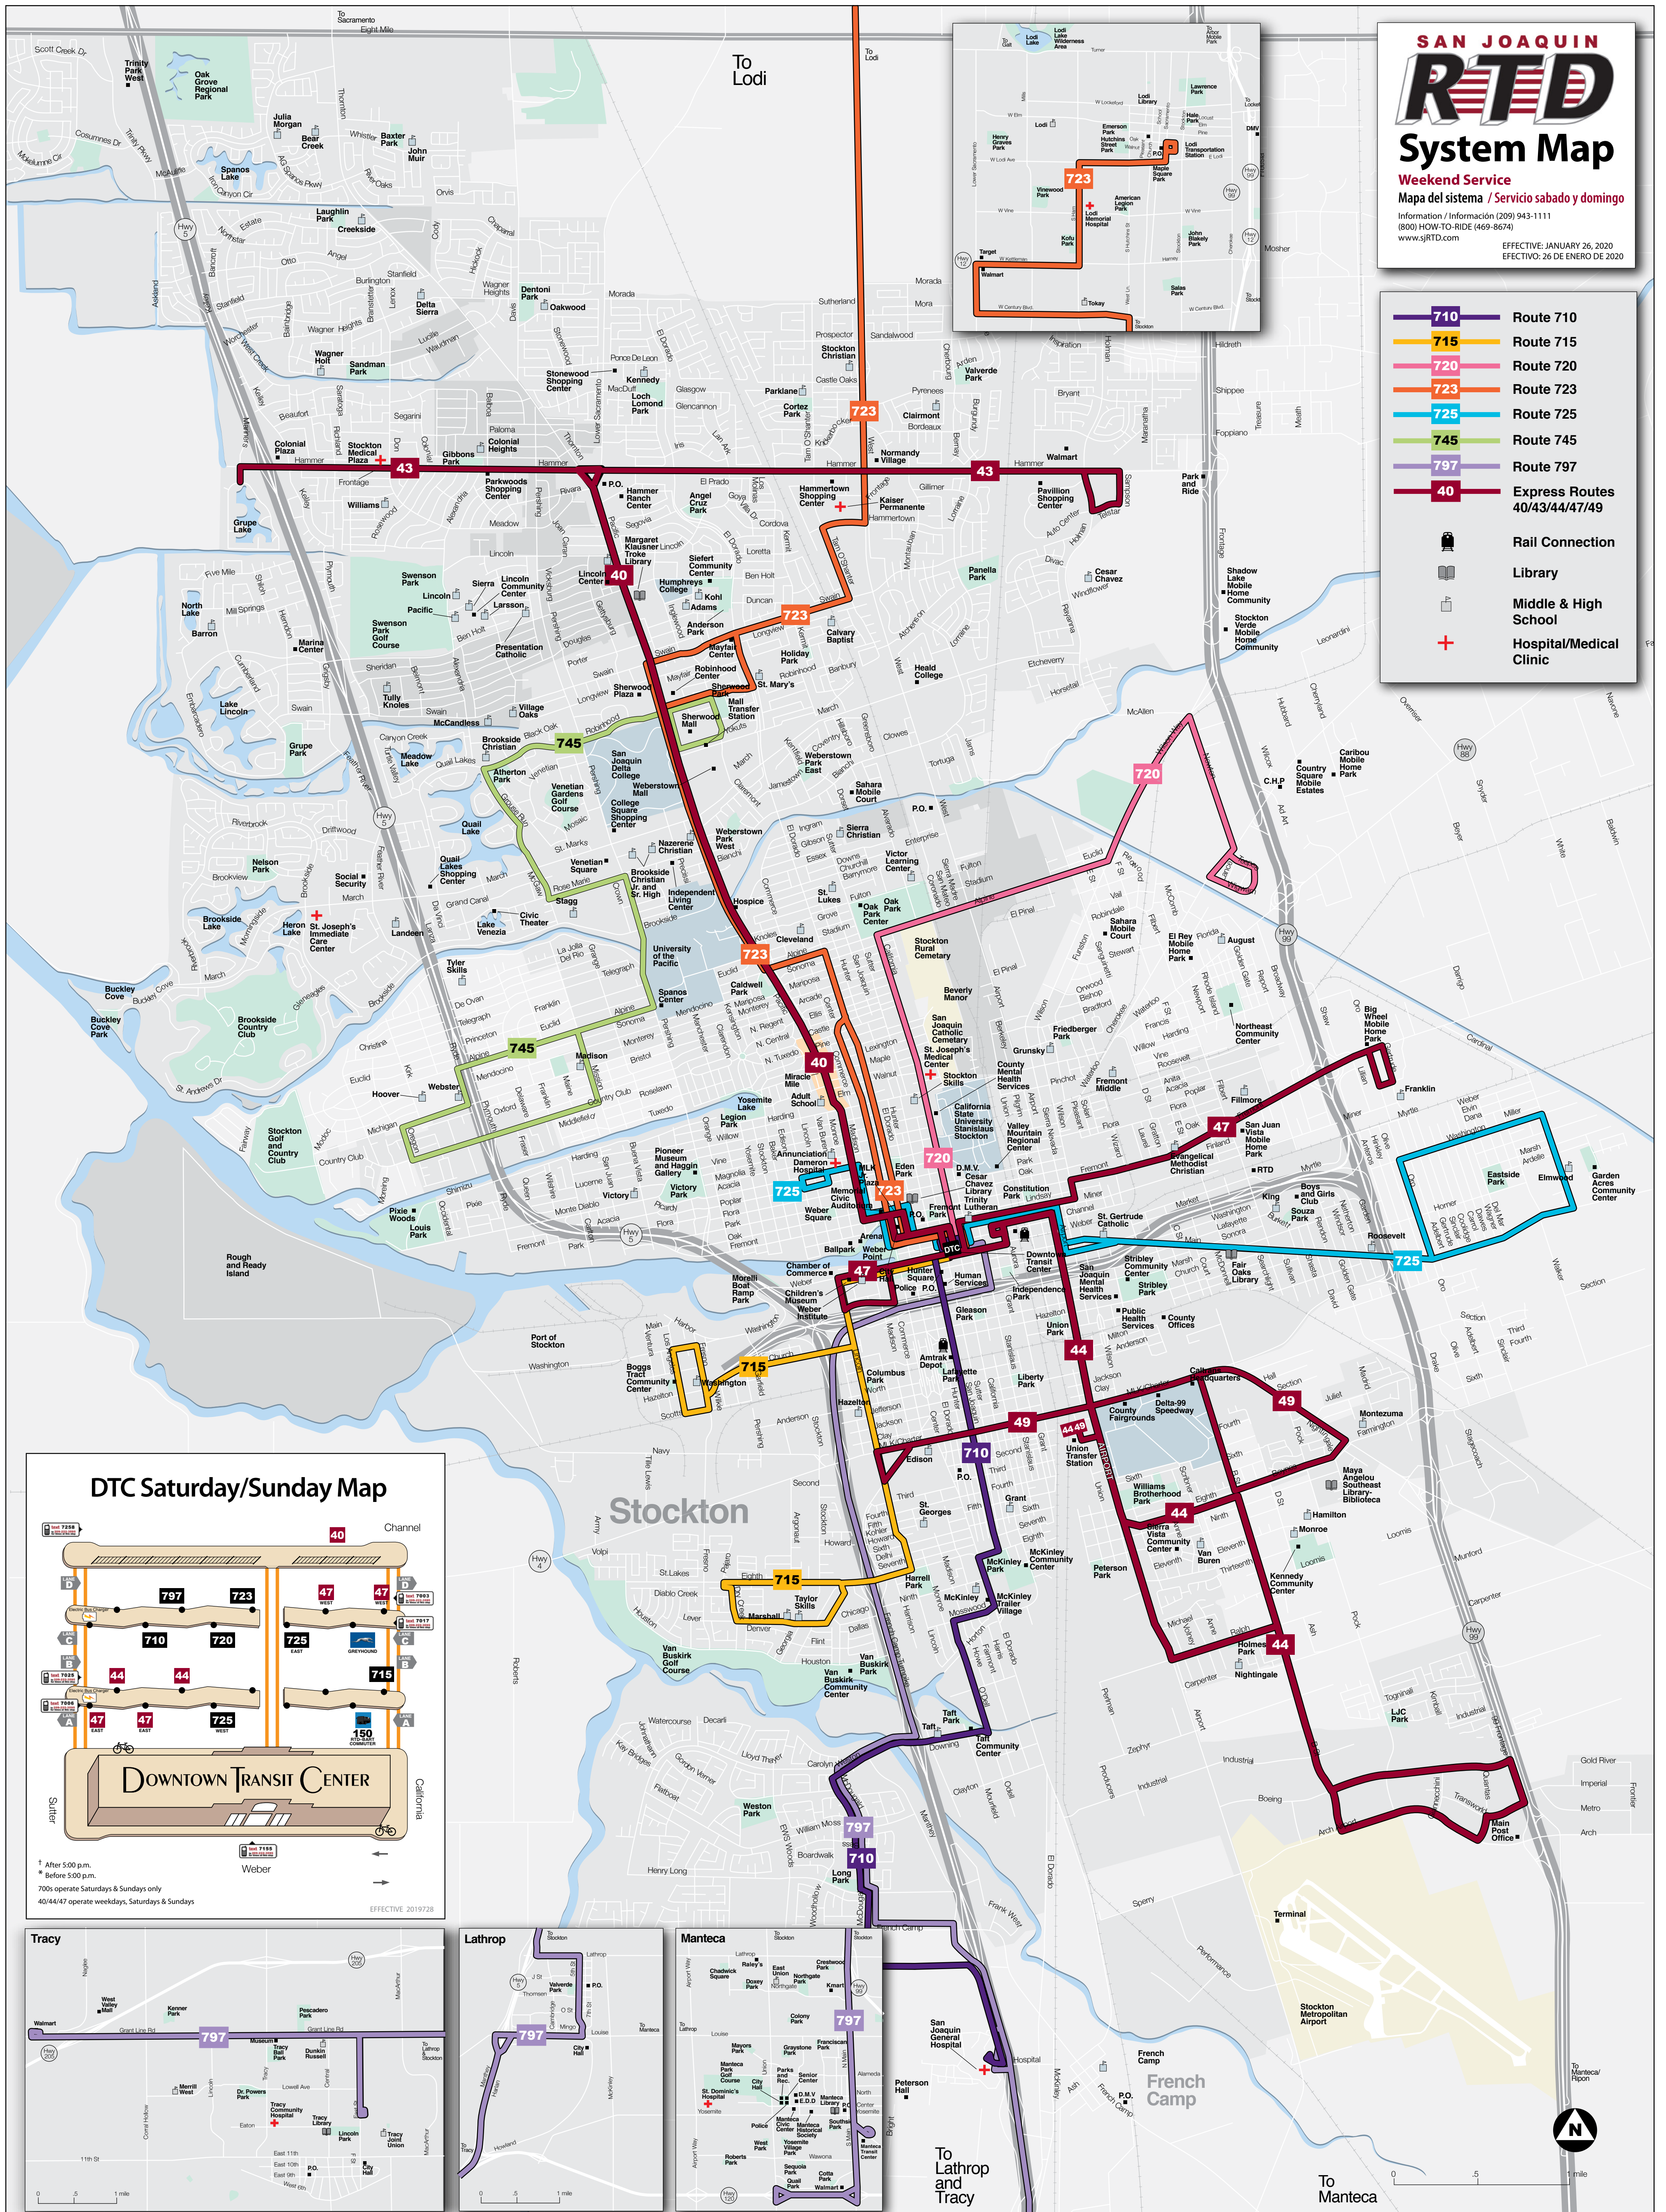

WEEKEND SYSTEM MAP

EFFECTIVE: JANUARY 26, 2020

Mapa del sistema de sábado y domingo / efectivo: 26 de enero de 2020

If information is needed in another language, contact (209) 943-1111 / Si necesita información en otro idioma, llame a (209) 943-1111 / ប្រសិនបើមានតម្រូវការព័ត៌មានជាភាសាដទៃទៀតសូមទាក់ទង (២០៩) ៩៤៣-៩៩៩៩ / 如果需要其他语言的信息, 请联系 (209) 943-1111 / Yog cov ntauw ntawv xav tau ua lwm hom lus, hu rau (209) 943-1111 / Kung kailangan ang impormasyon sa ibang wika, makipag-ugnayansa (209) 943-1111 /
 Nếu quý vị cần thông tin bằng một ngôn ngữ khác, vui lòng gọi số, (209) 943-1111